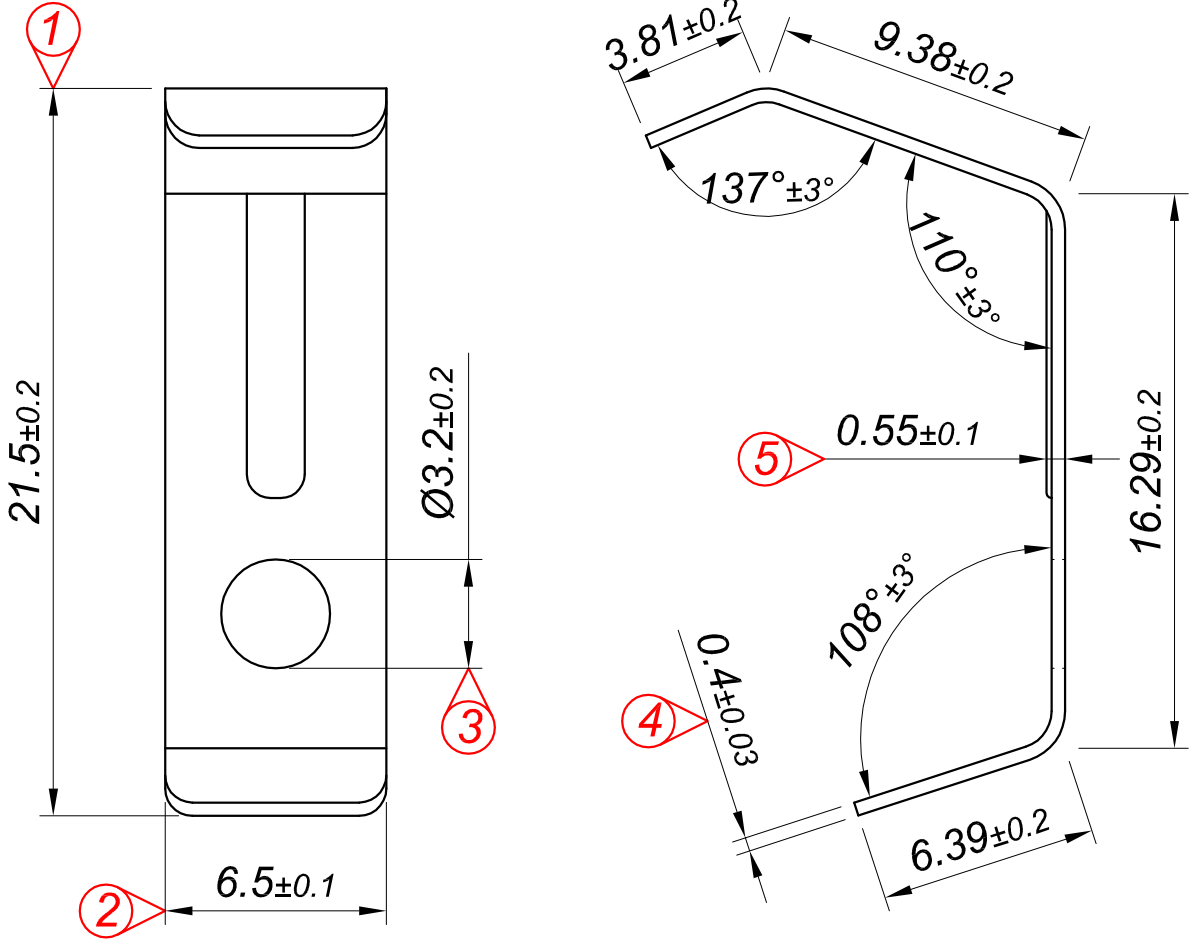

PARÇA KODU PART CODE	PARÇA ADI PART NAME	Malzeme Material	Kaplama / Coating		
			SN	AG	Nİ
TÖZ 2083 DP	MISIR UZUN YAY TERMİNAL	(CuZn30) Piring / Brass	-	-	-

Perspektif  
Perspective

Resim üzerinden ölçü almayınız  
do not measure on drawing

Tarih / Date	29.04.2015	İmza / Signature	Ölçek / Scale			
Çizen / Desing	M.Yağcı		5 / 1			
Onay / Approval	S.Gölcük		No		Değişiklik / Revision	Tarih/Date
	Parça Adı: Part Name	MISIR UZUN YAY TERMİNAL			Parça Kodu: Part Code	TÖZ 2083